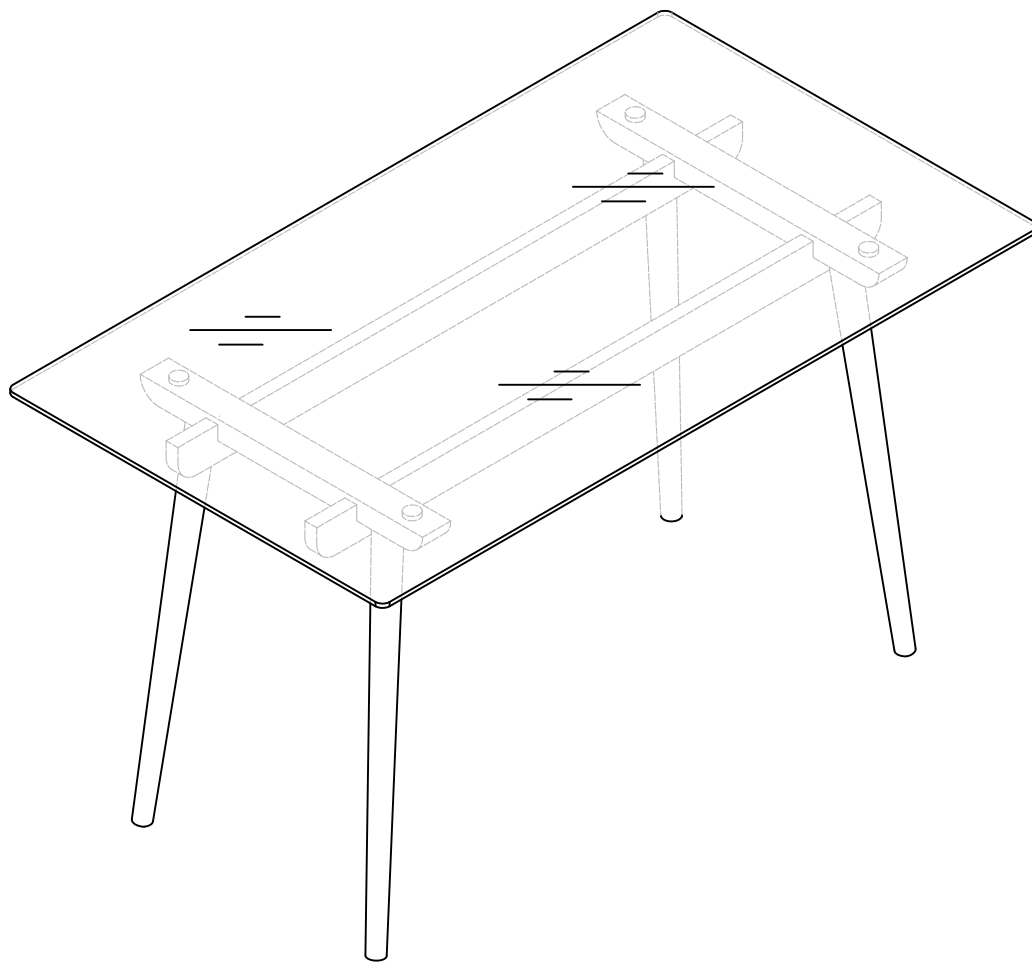

140cm Dining Table

SK-17GC-034-E/W-GG

M6x40mm Ax4

M6 Bx4

M6 Cx4

M4 Dx1

M6x40mm Ex8

Fx4

1

2

3