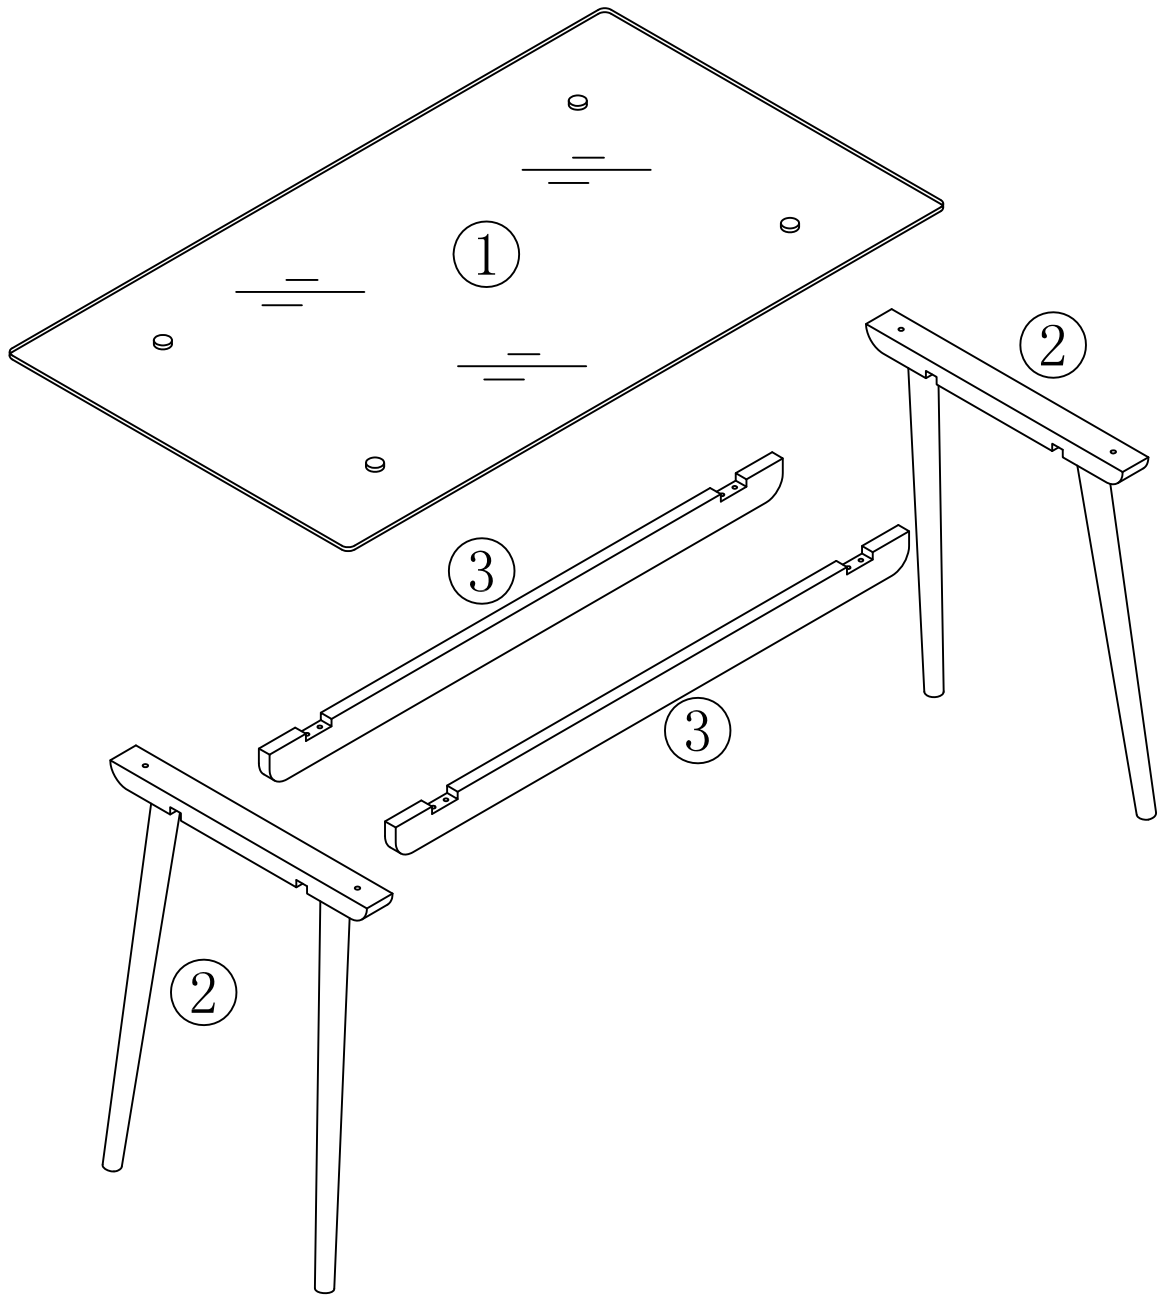

140cm Dining Table

SK-17GC-034-E/W-GG

M6x40mm Ax4

M6 Bx4

M6 Cx4

M4 Dx1

M6x40mm Ex8

Fx4