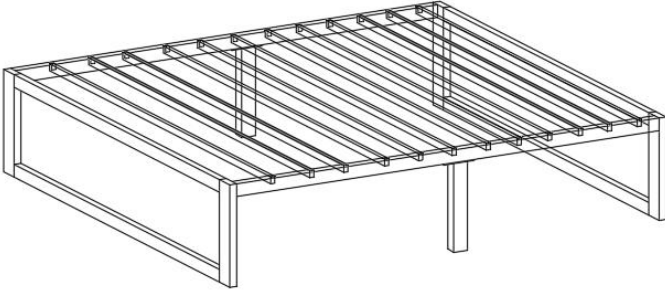

## **14 Inch Twin Size Metal Platform Bed Frame**